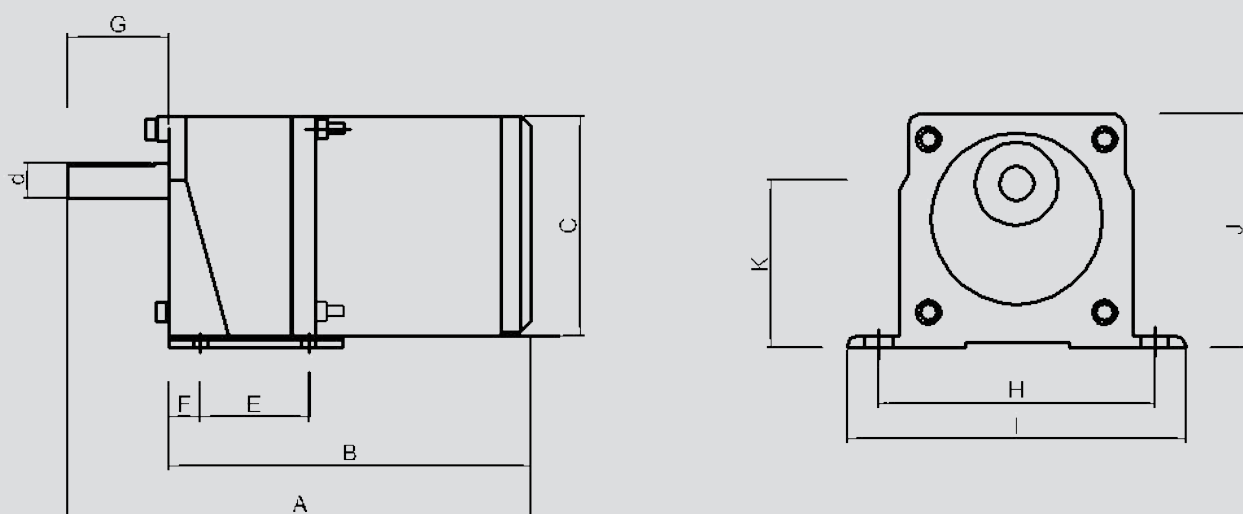

Kuggväxelmotor 1x230 V, 50 Hz

F22006055

6/55

- Anpassad för on/off drift alternativt via MicroStart
- Inbyggd termokontakt, ej utdragen till plint
- Kompakta inbyggnadsmått
- Produktgaranti två år

Byggmått (mm)

Max rotordiameter vid rotorvarvtal 12 rpm

Drivmotor	6/55
Rotordiameter	450 mm