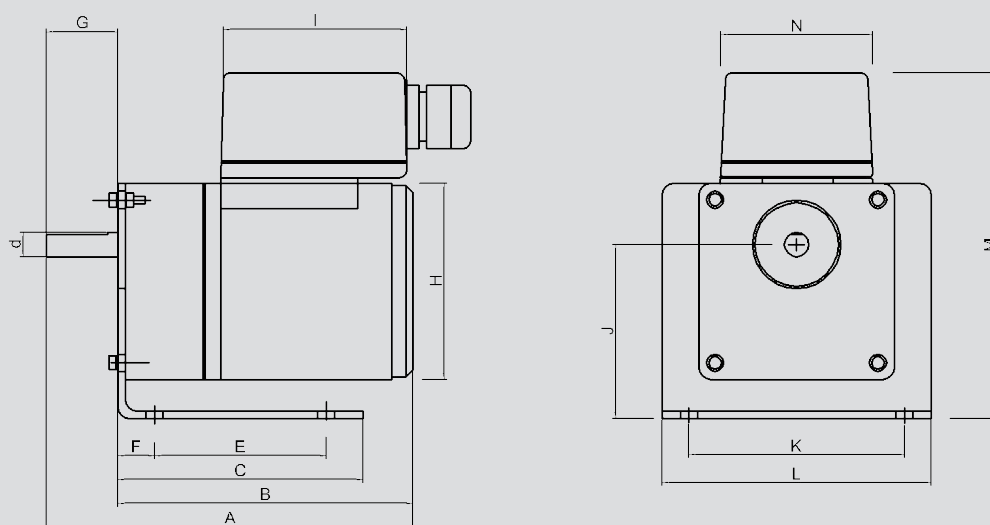

Kuggväxelmotor 3x230 V, 50 Hz

F22040075

40/75

- Anpassad för varvtalsreglering
- Inbyggd termokontakt, utdragen till plint
- Kompakta inbyggnadsmått
- Produktgaranti två år

Byggmått (mm)

MOTOR	A	B	C	d	E	F	G	H	I	J	K	L	M	N
40/75	180	150	100	12	70	15	30	87	76	85	88	110	160	62

Tekniska data vid 50 Hz

Drivmotor	40/75
Märkeffekt	40 W
Märkström vid 230 V	0,39 A
Märkvarvtal	75 rpm
Utväxling	1:18
Märkmoment	4,1 Nm
Skyddsform	IP54
Anslutningsspänning	3x230 V
Vikt inklusive motorkonsol	3,9 kg

Max rotordiameter vid rotorvarvtal 12 rpm

Drivmotor	40/75
Rotordiameter	1400 mm