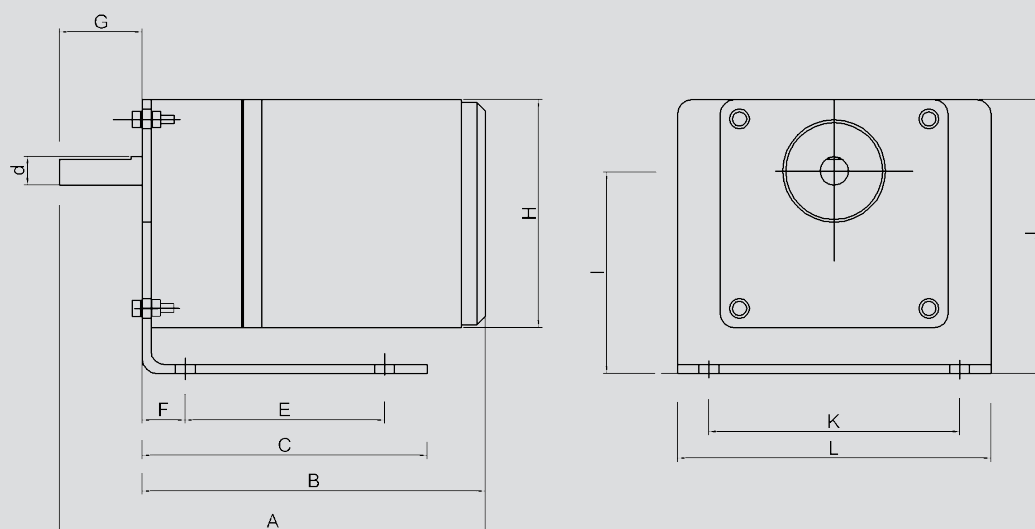

Kuggväxelmotor 1x230 V, 50 Hz

F22025096

25/96

- Anpassad för on/off drift alternativt via MicroStart
- Inbyggd termokontakt, ej utdragen till plint
- Kompakta inbyggnadsmått
- Produktgaranti två år

Byggmått (mm)

Max rotordiameter vid rotorvarvtal 12 rpm

Drivmotor	25/96
Rotordiameter	800 mm