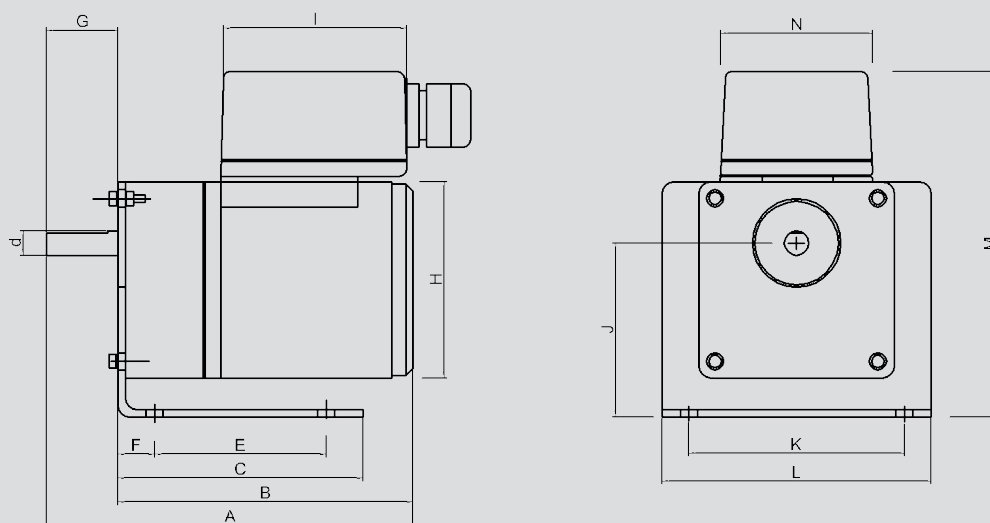

Kuggväxelmotor 3x230 V, 50 Hz

F22025075

25/75

- Anpassad för varvtalsreglering
- Inbyggd termokontakt, utdragen till plint
- Kompakta inbyggnadsmått
- Produktgaranti två år

Byggmått (mm)

MOTOR	A	B	C	d	E	F	G	H	I	J	K	L	M	N
25/75	150	120	100	10	70	15	30	80	76	70	88	110	145	62

Max rotordiameter vid rotorvarvtal 12 rpm

Drivmotor	25/75
Rotordiameter	800 mm