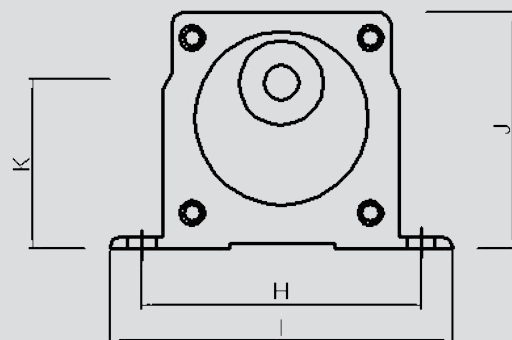

## Kuggväxelmotor 1x230 V, 50 Hz

F22006080

6/80

- Anpassad för on/off drift alternativt via MicroStart
- Inbyggd termokontakt, ej utdragen till plint
- Kompakta inbyggnadsmått
- Produktgaranti två år

## Byggmått (mm)

MOTOR	A	B	C	d	E	F	G	H	I	J	K
6/80	135	110	60	8	25	15	28	83	100	67,5	48

## Max rotordiameter vid rotorvarvtal 12 rpm

Drivmotor	6/80
Rotordiameter	450 mm