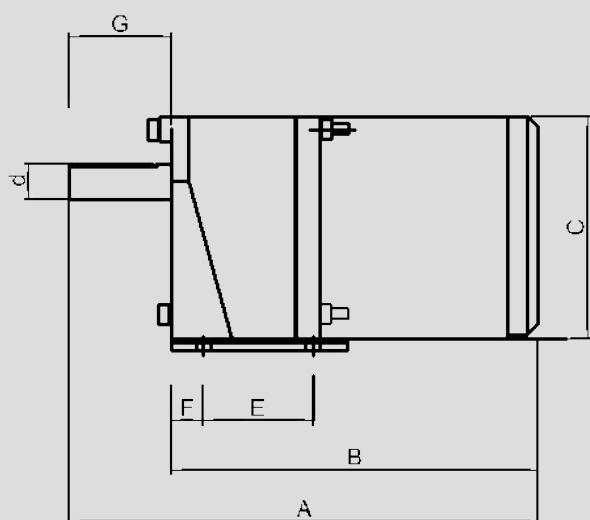

## Kuggväxelmotor 1x230 V, 50 Hz

F22006080

6/80

- Anpassad för on/off drift alternativt via MicroStart
- Inbyggd termokontakt, ej utdragen till plint
- Kompakta inbyggnadsmått
- Produktgaranti två år

## Byggmått (mm)

MOTOR	A	B	C	d	E	F	G	H	I	J	K
6/80	135	110	60	8	25	15	28	83	100	67,5	48

## Max rotordiameter vid rotorvarvtal 12 rpm

Drivmotor	6/80
Rotordiameter	450 mm